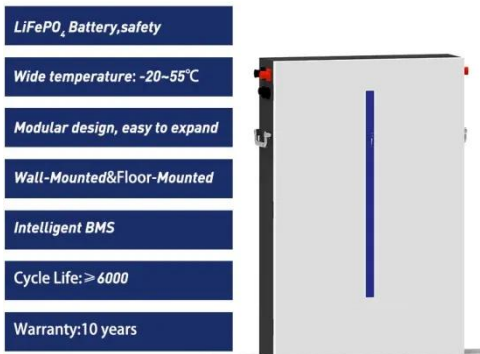

[Learn More](#)

Test du générateur FOSSiBOT F1200 : station électrique portable 1200W

Découvrez notre test complet du générateur FOSSiBOT F1200 : station électrique portable de 1200W idéale pour le camping et le jardin, alliant puissance et praticité.